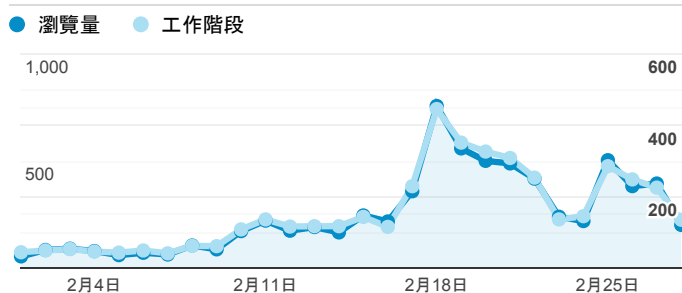

報表02_流量

2019年2月1日 - 2019年2月28日

所有使用者
100.00% 個工作階段

瀏覽量和平均網頁停留時間

瀏覽量和造訪

瀏覽量和不重複瀏覽量

造訪和瀏覽量 (依 來源/媒介 分組)

來源/媒介	工作階段	瀏覽量
(direct) / (none)	1,735	3,276
google / organic	1,409	1,959
tku.edu.tw / referral	1,008	1,395
ee.tku.edu.tw / referral	48	66
iit.tku.edu.tw / referral	23	40
servicelearning.sa.tku.edu.tw / referral	23	35
chemistry.tku.edu.tw / referral	17	25
et.tku.edu.tw / referral	17	29
dvlp.www.tku.edu.tw / referral	15	19
com.google.android.googlequicksearchbox / referral	12	15

造訪和新造訪率 (依 服務供應商 分組)

服務供應商	工作階段	瀏覽量
taipei taiwan	1,009	1,542
hinet taiwan	831	1,377
tamkang university	462	861
taiwan mobile co. ltd.	358	599
far eastone telecommunication co. ltd.	225	372
vibo telecom inc.	204	348
tfn media co. ltd.	176	258
panchiao taipei hsien taiwan	155	269
taiwan fixed network co. ltd.	146	288
kbro co. ltd.	88	139

造訪和瀏覽量 (依 分享網址 分組)

分享網址	工作階段	瀏覽量
eportfolio.tku.edu.tw/	2,168	3,042
sso.tku.edu.tw/ePortfolio/ilifeStu.cshtml?ln=zh_TW	457	1,322
eportfolio.tku.edu.tw/index_detail.aspx?category=17&sr v=3	220	311
eportfolio.tku.edu.tw/index_detail.aspx?category=50&sr v=3	175	238
sso.tku.edu.tw/ePortfolio/ilifeLib.cshtml?ln=zh_TW	110	322
eportfolio.tku.edu.tw/index_detail_share.cshtml?id=0857 AE920B259F8E	99	115
eportfolio.tku.edu.tw/tkustudentlink.aspx	75	87
eportfolio.tku.edu.tw/index_detail.aspx?category=23&sr v=3	66	81
sso.tku.edu.tw/ePortfolio/ilifeStu.cshtml	56	153
sso.tku.edu.tw/ePortfolio/ilifeStuClass.cshtml	55	69

造訪和瀏覽量 (依 社交網路 分組)

社交網路	工作階段	瀏覽量
Facebook	15	16
Blogger	2	3