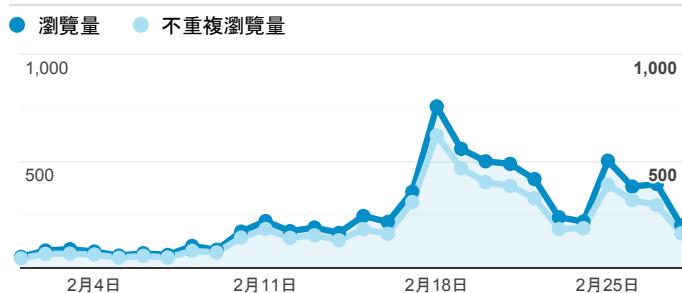

瀏覽量和不重複瀏覽量

造訪和瀏覽量 (依 來源/媒介 分組)

來源/媒介	工作階段	瀏覽量
(direct) / (none)	1,735	3,276
google / organic	1,409	1,959
tku.edu.tw / referral	1,008	1,395
ee.tku.edu.tw / referral	48	66
iit.tku.edu.tw / referral	23	40
servicelearning.sa.tku.edu.tw / referral	23	35
chemistry.tku.edu.tw / referral	17	25
et.tku.edu.tw / referral	17	29
dvlp.www.tku.edu.tw / referral	15	19
com.google.android.googlequicksearchbox / referral	12	15

造訪和新造訪率 (依 服務供應商 分組)

服務供應商	工作階段	瀏覽量
taipei taiwan	1,009	1,542
hinet taiwan	831	1,377
tamkang university	462	861
taiwan mobile co. ltd.	358	599
far eastone telecommunication co. ltd.	225	372
vibo telecom inc.	204	348
tfn media co. ltd.	176	258
panchiao taipei hsien taiwan	155	269
taiwan fixed network co. ltd.	146	288
kbro co. ltd.	88	139

造訪和瀏覽量 (依 分享網址 分組)

分享網址	工作階段	瀏覽量
eportfolio.tku.edu.tw/	2,168	3,042
sso.tku.edu.tw/ePortfolio/ilifeStu.cshtml?ln=zh_TW	457	1,322
eportfolio.tku.edu.tw/index_detail.aspx?category=17&sr v=3	220	311
eportfolio.tku.edu.tw/index_detail.aspx?category=50&sr v=3	175	238
sso.tku.edu.tw/ePortfolio/ilifeLib.cshtml?ln=zh_TW	110	322
eportfolio.tku.edu.tw/index_detail_share.cshtml?id=0857 AE920B259F8E	99	115
eportfolio.tku.edu.tw/tkustudentlink.aspx	75	87
eportfolio.tku.edu.tw/index_detail.aspx?category=23&sr v=3	66	81
sso.tku.edu.tw/ePortfolio/ilifeStu.cshtml	56	153
sso.tku.edu.tw/ePortfolio/ilifeStuClass.cshtml	55	69

造訪和瀏覽量 (依 社交網路 分組)

社交網路	工作階段	瀏覽量
Facebook	15	16
Blogger	2	3