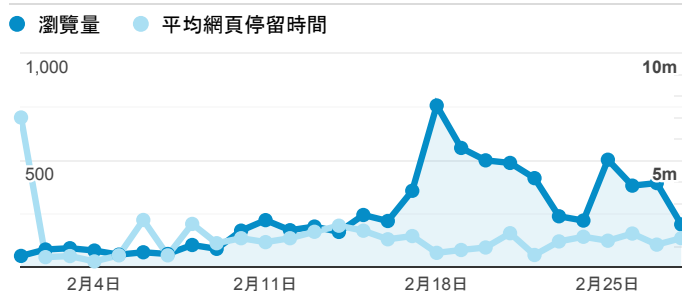

## 報表02\_流量

2019年2月1日 - 2019年2月28日

所有使用者  
100.00% 個工作階段

### 瀏覽量和平均網頁停留時間